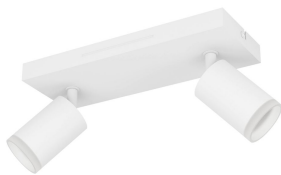

Specificaties Eglo Connect.Z Smart Plafond Spot Melitello-Z Staal Wit 7.4W 1100lm - 827-865 Afstembaar Wit + RGB | Dimbaar

[Bekijk product](#)

Algemene informatie

Artikelnummer	254447
EAN	9008606358144
Merk	Eglo
Fabrikantnaam	LED RGB/CCT BAR/2 WS 'MELITELLO-Z'
Garantie	5 jaar
Levensduur (uur)	15000

Technische Informatie

Technologie	LED Geïntegreerd
Ecosystem Compatibility	Amazon Alexa, Google Home, Philips Hue, Tuya (Smart Life), Calex Smart
Lighting Control	Zigbee
Netspanning (Volt)	220-240
Dimbaar	Ja, i.c.m. dimbare lamp
Lumen per watt	148.6
Kleurcode	827 Zeer Warm Wit, 865 Daglicht Wit
Lichtkleur (Kelvin)	2700 Zeer Warm Wit, 6500 Daglicht Wit
Kleurweergave (Ra)	80-89 - Goede kleurweergave
Lichtkleur	RGBW
Kleurinstelling	Instelbaar wit, RGB
Kantelbaar	Ja

Montage	Plafond
---------	---------

Noodverlichting	Nee
-----------------	-----

Armatuur Informatie

Armatuur Aansluiting	Aansluitblok
----------------------	--------------

IP-Waarde	IP20 - Bijna stofdicht
-----------	------------------------

Kleur Armatuur	Wit
----------------	-----

Behuizing	Steel
-----------	-------

Afmetingen

Lengte (mm)	250
-------------	-----

Breedte (mm)	105
--------------	-----

Hoogte (mm)	80
-------------	----

Sensor Informatie