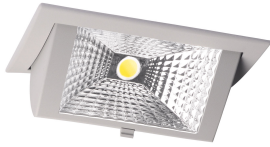

Specificaties LED Downlight Wallwasher Wally
Medium Grijs 27W 3850lm 78x100D - 840 Koel Wit -
238x145mm

[Bekijk product](#)

Algemene informatie

Artikelnummer	222653
EAN	8720584027492
Merk	Lumi Parts
Fabrikantnaam	WallWasher recessed Wally medium LED SLM4000 gray 4000K Philips, incl. driver
Garantie	5 jaar
Energielabel	C
Levensduur (uur)	50000

Technische Informatie

Kantelbaar	Ja
Technologie	LED Geïntegreerd
Netspanning (Volt)	220-240
Dimbaar	Nee, niet dimbaar
Inclusief Driver	Yes
Lumen per watt	142.6
Gradenbundel (graden)	78x100
Kleurcode	840 Koel Wit
Lichtkleur (Kelvin)	4000 Koel Wit
Kleurweergave (Ra)	80-89 - Goede kleurweergave
Lichtkleur	Wit

Kleurinstelling	Enkele kleur
Powerfactor	>0.90
Inbouwdiepte (mm)	100
UGR - Verblindingsgraad	< 28 - Voor hallen & opslagruimtes
Optische Afdekking	Glass

Armatuur Informatie

Montage	Inbouw
Zaagmaat (mm)	218x125
IP-Waarde	IP20 - Bijna stofdicht
Behuizing	Aluminium
Kleur Armatuur	Wit
Armatuur Aansluiting	PIP [Push-in connector en trekontlasting]