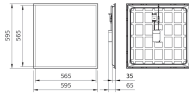

Specificaties Philips LED Paneel Ledinaire RC075  
28W 3400lm - 840 Koel Wit | 60x60cm - UGR <19 -  
EcoSet Dimbaar

[Bekijk product](#)

## Afmetingen

---

Afmetingen LED Paneel	60x60cm
Lengte (mm)	595
Breedte (mm)	595
Hoogte (mm)	65