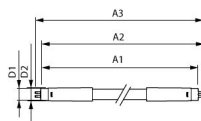

Specificaties Philips LED Tube T5 MASTER (HF)
High Output 18.5W 2800lm - 865 Daglicht |
85cm - Dimbaar - Vervangt 39W

[Bekijk product](#)

Algemene informatie

Artikelnummer	248835
EAN	8720169163171
Merk	Philips
Fabrikantnaam	MAS LEDtube HF 900mm HO 18.5W 865 T5
Aanbevolen aantal	10
Garantie	5 jaar
Energielabel	D
Levensduur (uur)	60000
Netspanning (Volt)	60-100

Lampafwerking	Mat
---------------	-----

Behuizing	Glass
-----------	-------

Afmetingen

Lengte TL-Buis	85cm
----------------	------

Lengte (mm)	863
-------------	-----

Diameter (mm)	19
---------------	----