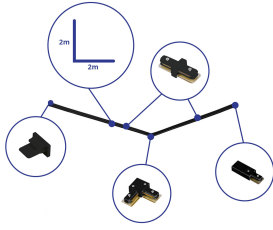

Specificaties Bright Choice Rail Set 1-Fase L 2 x 2 Meter Zwart |incl. Eindkap, Voedingsconnector en L - Verbindingsstuk

[Bekijk product](#)

Algemene informatie

Artikelnummer	254106
EAN	8719157064828
Merk	Bright Choice
Fabrikantnaam	Complete L shaped 1-Phase Track Set Black – 2 x 2 meter incl. End Cap, Power Connector and L -Conne
Aanbevolen aantal	1
Garantie	3 jaar

Technische Informatie

Kleur Armatuur	Zwart
Technologie	Accessory

Afmetingen

Lengte (mm)	1000
Hoogte (mm)	20
Breedte (mm)	34

Sensor Informatie

Sensortype	Geen sensor
------------	-------------