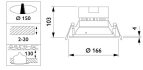

Specificaties Philips LED Downlight
Coreline DN130B 11W 1000lm 120D -
840 Koel Wit | 166mm - Dali Dimbaar

[Bekijk product](#)

Algemene informatie

Artikelnummer	214407
EAN	8718696852705
EOC FR	852705
Merk	Philips
Fabrikantnaam	DN130B LED10S/840 PSED-E II WH
Garantie	5 jaar
Energielabel	F
Levensduur (uur)	50000

Armatuur Informatie

Montage	Inbouw
Zaagmaat (mm)	150
IP-Waarde	IP20 - Bijna stofdicht
Slagvastheid (IK-waarde)	IK02 - 0.20 Joule
Bedrijfstemperatuur	-10 to +40
Behuizing	PC (Polycarbonate)
Kleur Armatuur	Wit
Kleur behuizing	Wit
Armatuur Aansluiting	PIP [Push-in connector en trekontlasting]