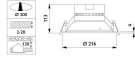

[Bekijk product](#)

Algemene informatie

Artikelnummer	214401
EAN	8718696852255
EOC FR	852255
Merk	Philips
Fabrikantnaam	DN130B LED20S/830 PSED-E II WH
Garantie	5 jaar
Energielabel	F
Levensduur (uur)	50000

Technische Informatie

Noodverlichting	Nee
Kantelbaar	Nee
Technologie	LED Geïntegreerd
Netspanning (Volt)	220-240
Dimbaar	Ja, dimbaar
Inclusief Lamp	Ja
Inclusief Driver	Yes
Lumen per watt	95
Gradenbundel (graden)	120
Kleurcode	830 Warm Wit