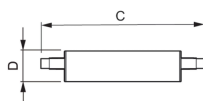

Specificaties Philips Corepro LED Lineair R7s 118mm 14W
1600lm - 830 Warm Wit | Dimbaar - Vervangt 100W

[Bekijk product](#)

Algemene informatie

Artikelnummer	224255
EAN	8718696578797
EOC FR	578797
Merk	Philips
Fabrikantnaam	CorePro R7S 118mm 14-100W 830 D
Aanbevolen aantal	10
Garantie	2 jaar
Energielabel	E
Levensduur (uur)	15000

Lengte (mm)	118
-------------	-----

Diameter (mm)	29
---------------	----

Vorm	Double Ended
------	--------------