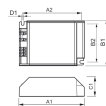

Product Details

Aanbevolen aantal 12

Algemene informatie

Artikelnummer 161147

EAN 8718291233107

EOC FR 233107

Merk Philips

Fabrikantnaam HID-AV C 35-70 /S CDM 220-240V 50/60Hz

Technische Informatie

Technologie Accessory

Levensduur (uur) 0

VSA voor lamptype PL-C

Maximale Wattage Lamp 70

Sensor Informatie

Sensortype Geen sensor