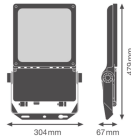

Specificaties Ledvance LED Floodlight
Flex Wit 80W 8400lm 55x120D - 822
Zeer Warm Wit | IP66 - Asymmetrisch

[Bekijk product](#)

Algemene informatie

| | |
|------------------|--|
| Artikelnummer | 252317 |
| EAN | 4099854374081 |
| Merk | Ledvance |
| Fabrikantnaam | FLOODLIGHT FLEX ASYMMETRIC 55 X 120 80W ML 822 A55X120 WAL |
| Garantie | 5 jaar |
| Levensduur (uur) | 120000 |

Armatuur Informatie

| | |
|--------------------------|-------------------------------------|
| Montage | Opbouw |
| Armatuur Aansluiting | Schroefloze terminal |
| Lichtdistributie | Asymmetrisch |
| IP-Waarde | IP66 - Volledig water- en stofdicht |
| Slagvastheid (IK-waarde) | IK08 - 5 Joule |
| Bedrijfstemperatuur | -30 to +50 |
| Kleur Armatuur | Wit |
| Behuizing | Aluminium |
| Kleur behuizing | Wit |
| Noodverlichting | Nee |

Afmetingen

| | |
|--------------|-----|
| Lengte (mm) | 479 |
| Breedte (mm) | 304 |
| Hoogte (mm) | 67 |

Sensor Informatie

| | |
|------------|-------------|
| Sensortype | Geen sensor |
|------------|-------------|