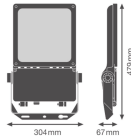

Specificaties Ledvance LED Floodlight Flex Wit 80W 12100lm 55x120D - 840 Koel Wit | IP66 - Asymmetrisch

[Bekijk product](#)

Algemene informatie

Artikelnummer	252335
EAN	4099854373282
Merk	Ledvance
Fabrikantnaam	FLOODLIGHT FLEX ASYMMETRIC 55 X 120 80W ML 840 A55X120 WAL
Garantie	5 jaar
Levensduur (uur)	120000

Technische Informatie

Technologie	LED Geïntegreerd
Netspanning (Volt)	220-240
Dimbaar	Nee, niet dimbaar
Lumen per watt	151
Gradenbundel (graden)	55x120
Kleurcode	840 Koel Wit
Lichtkleur (Kelvin)	4000 Koel Wit
Kleurweergave (Ra)	80-89 - Goede kleurweergave
Lichtkleur	Wit
Kleurinstelling	Enkele kleur
Powerfactor	>0.90

Armatuur Informatie

Montage	Opbouw
Armatuur Aansluiting	Schroefloze terminal
Lichtdistributie	Asymmetrisch
IP-Waarde	IP66 - Volledig water- en stofdicht
Slagvastheid (IK-waarde)	IK08 - 5 Joule
Bedrijfstemperatuur	-30 to +50
Kleur Armatuur	Wit
Behuizing	Aluminium
Kleur behuizing	Wit
Noodverlichting	Nee

Afmetingen

Lengte (mm)	479
Breedte (mm)	304
Hoogte (mm)	67

Sensor Informatie

Sensortype	Geen sensor
------------	-------------