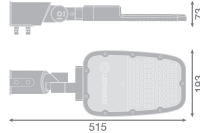

Specificaties Ledvance LED Floodlight Area Medium Grijs 65W 8450lm 160x58D - 730 Warm Wit | IP66 - Symmetrisch

[Bekijk product](#)

Algemene informatie

Artikelnummer	245552
EAN	4058075725195
Merk	Ledvance
Fabrikantnaam	SL AREA MD V 65W 730 RV 20ST GY
Garantie	5 jaar
Levensduur (uur)	70000

Technische Informatie

Technologie	LED Geïntegreerd
Netspanning (Volt)	220-240
Dimbaar	Nee, niet dimbaar
Gradenbundel (graden)	160x58
Kleurcode	730 Warm Wit
Lichtkleur (Kelvin)	3000 Warm Wit
Kleurweergave (Ra)	70-79
Lichtkleur	Wit
Kleurinstelling	Enkele kleur
Powerfactor	>0.90

Armatuur Informatie

Montage	Side entry
Lichtdistributie	Symmetrisch
IP-Waarde	IP66 - Volledig water- en stofdicht
Slagvastheid (IK-waarde)	IK08 - 5 Joule
Bedrijfstemperatuur	-30 to +50
Kleur Armatuur	Grijs
Behuizing	Aluminium
Kleur behuizing	Grijs

Afmetingen

Lengte (mm)	513
Breedte (mm)	73
Hoogte (mm)	193

Sensor Informatie

Sensortype	Geen sensor
------------	-------------