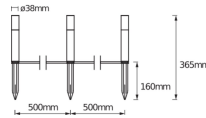

Specificaties Ledvance Smart+ WiFi LED Tuin Pole
3 Dot Extention 3.1W 108lm | RGBW

[Bekijk product](#)

Algemene informatie

| | |
|---------------|--|
| Artikelnummer | 243961 |
| EAN | 4058075478251 |
| Energielabel | G |
| Merk | Ledvance |
| Fabrikantnaam | SMART WIFI GARDEN POLE RGBW 3PEXT LEDV |

Technische Informatie

| | |
|-------------------------|-----------------------------|
| Technologie | LED Geïntegreerd |
| Ecosystem Compatibility | Amazon Alexa, Google Home |
| Lighting Control | Wifi |
| Netspanning (Volt) | 220-240 |
| Inclusief Lamp | Ja |
| Lumen per watt | 35 |
| Kleurcode | 830 Warm Wit |
| Lichtkleur (Kelvin) | 3000 Warm Wit |
| Kleurweergave (Ra) | 80-89 - Goede kleurweergave |
| Lichtkleur | RGB |
| Kleurinstelling | RGB |
| Powerfactor | >0.50 |
| Kantelbaar | Nee |
| Montage | In de grond |

Armatuur Informatie

IP-Waarde IP65 - Stof- en Waterdicht

Afmetingen

Lengte (mm) 38

Breedte (mm) 38

Sensor Informatie

Sensortype Geen sensor