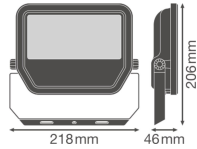

Specificaties Ledvance LED Floodlight GEN 3 Wit 50W 5500lm 100D - 830 Warm Wit | IP65 - Symmetrisch - Vervangt 100W

[Bekijk product](#)

## Armatuur Informatie

---

Montage	Opbouw
Armatuur Aansluiting	Kabel, 3-polig
Optische Afdekking	Glass
Lichtdistributie	Symmetrisch
IP-Waarde	IP65 - Stof- en Waterdicht
Slagvastheid (IK-waarde)	IK07 - 2 Joule
Bedrijfstemperatuur	-30 to +50
Kleur Armatuur	Wit
Behuizing	Aluminium
Kleur behuizing	Wit

## Afmetingen

---

Lengte (mm)	206
Breedte (mm)	218
Hoogte (mm)	46