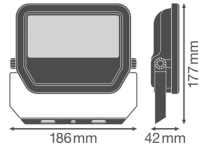

Specificaties Ledvance LED Floodlight
GEN 3 Wit 30W 3600lm 100D - 865
Daglicht | IP65 - Symmetrisch

[Bekijk product](#)

Algemene informatie

| | |
|------------------|-----------------------------|
| Artikelnummer | 239599 |
| EAN | 4058075421202 |
| EOC FR | 421202 |
| Merk | Ledvance |
| Fabrikantnaam | FL PFM 30W/6500K SYM 100 WT |
| Garantie | 5 jaar |
| Energielabel | D |
| Levensduur (uur) | 70000 |

Powerfactor >0.90

Armatuur Informatie

| | |
|--------------------------|----------------------------|
| Montage | Opbouw |
| Armatuur Aansluiting | Kabel, 3-polig |
| Optische Afdekking | Glass |
| Lichtdistributie | Symmetrisch |
| IP-Waarde | IP65 - Stof- en Waterdicht |
| Slagvastheid (IK-waarde) | IK07 - 2 Joule |
| Bedrijfstemperatuur | -30 to +50 |
| Kleur Armatuur | Wit |
| Behuizing | Aluminium |
| Kleur behuizing | Wit |

Afmetingen

| | |
|--------------|-----|
| Lengte (mm) | 177 |
| Breedte (mm) | 186 |
| Hoogte (mm) | 42 |

Sensor Informatie

Sensortype Geen sensor