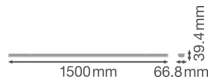

Specificaties Ledvance TruSys Performance Rail Systeem 70W 11200lm - 840 Koel Wit | Kleine Stralingshoek

[Bekijk product](#)