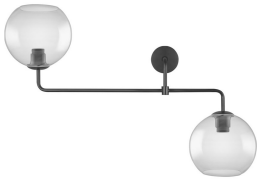

## Specificaties Ledvance Spot double Vintage 1906 Globe Glas Smoke | E27

[Bekijk product](#)

### Algemene informatie

Artikelnummer	235520
EAN	4058075216822
Merk	Ledvance
Fabrikantnaam	1906 GLOBE DOUBLE 800X270X500 G SM
Garantie	5 jaar

### Armatuur Informatie

Armatuur Aansluiting	Schroefterminal
IP-Waarde	IP20 - Bijna stofdicht

Behuizing	Glass
-----------	-------

Kleur behuizing	Rook
-----------------	------

## Afmetingen

---

Breedte (mm)	800
--------------	-----

Hoogte (mm)	516
-------------	-----

Diameter (mm)	200
---------------	-----