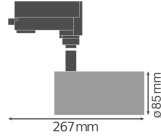

Specificaties Ledvance LED Railspot
 D85 Zwart 35W 2660lm 24D - 930
 Warm Wit | Beste Kleurweergave

[Bekijk product](#)

Algemene informatie

Artikelnummer	234285
EAN	4058075113602
Merk	Ledvance
Fabrikantnaam	TRACK SP D85 35W/3000K 90RA NFL BK
Garantie	3 jaar
Energie label	F

Technische Informatie

Technologie	LED Geïntegreerd
Netspanning (Volt)	220-240
Dimbaar	Nee, niet dimbaar
Lumen per watt	76
Gradenbundel (graden)	24
Kleurcode	930 Warm Wit
Lichtkleur (Kelvin)	3000 Warm Wit
Kleurweergave (Ra)	90-99 - Perfecte kleurweergave

Lichtkleur	Wit
Kleurinstelling	Enkele kleur
Powerfactor	>0.90

Armatuur Informatie

Inclusief Lamp	Ja
Armatuur Aansluiting	3-fase rail
IP-Waarde	IP20 - Bijna stofdicht
Slagvastheid (IK-waarde)	IK03 - 0.35 Joule
Kleur Armatuur	Zwart

Afmetingen

Lengte (mm)	85
Breedte (mm)	85
Diameter (mm)	85

Sensor Informatie

Sensortype	Geen sensor
------------	-------------