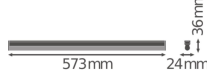

Specificaties Ledvance LED Montagebalk Linear Compact High Output
10W 1000lm - 840 Koel Wit | 60cm

[Bekijk product](#)

Algemene informatie

Artikelnummer	234126
EAN	4058075106291
EOC FR	106291
Merk	Ledvance
Fabrikantnaam	LN COMP HO 600 10W/4000K
Garantie	5 jaar
Levensduur (uur)	50000

Technische Informatie

Technologie	LED Geïntegreerd
Netspanning (Volt)	220-240
Dimbaar	Nee, niet dimbaar
Lumen per watt	100
Powerfactor	>0.50
Kleurcode	840 Koel Wit
Lichtkleur (Kelvin)	4000 Koel Wit
Kleurweergave (Ra)	80-89 - Goede kleurweergave
Lichtkleur	Wit
Kleurinstelling	Enkele kleur
Geschikt voor Buitengebruik	No
Lengte	60cm

Armatuur Informatie

Montage	Opbouw
IP-Waarde	IP20 - Bijna stofdicht
Slagvastheid (IK-waarde)	IK03 - 0.35 Joule
Behuizing	PC (Polycarbonate)
Kleur Armatuur	Wit
Inclusief Lamp	Ja
Noodverlichting	Nee

Afmetingen

Lengte (mm)	573
Breedte (mm)	24
Hoogte (mm)	36

Sensor Informatie

Sensortype	Geen sensor
------------	-------------