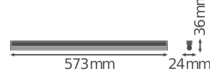

Specificaties Ledvance LED Montagebalk Linear Compact High Output
10W 1000lm - 830 Warm Wit | 60cm

[Bekijk product](#)

Algemene informatie

Artikelnummer	234125
EAN	4058075106277
EOC FR	106277
Merk	Ledvance
Fabrikantnaam	LN COMP HO 600 10W/3000K
Garantie	5 jaar
Levensduur (uur)	50000

Technische Informatie

Technologie	LED Geïntegreerd
Netspanning (Volt)	220-240
Dimbaar	Nee, niet dimbaar
Lumen per watt	100
Powerfactor	>0.50
Kleurcode	830 Warm Wit
Lichtkleur (Kelvin)	3000 Warm Wit
Kleurweergave (Ra)	80-89 - Goede kleurweergave
Lichtkleur	Wit
Kleurinstelling	Enkele kleur
Geschikt voor Buitengebruik	No
Lengte	60cm

Armatuur Informatie

Montage	Opbouw
IP-Waarde	IP20 - Bijna stofdicht
Slagvastheid (IK-waarde)	IK03 - 0.35 Joule
Behuizing	PC (Polycarbonate)
Kleur Armatuur	Wit
Inclusief Lamp	Ja
Noodverlichting	Nee

Afmetingen

Lengte (mm)	573
Breedte (mm)	24
Hoogte (mm)	36

Sensor Informatie

Sensortype	Geen sensor
------------	-------------