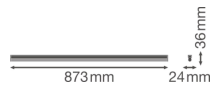

Specificaties Ledvance LED Montagebalk Linear Compact High Output  
15W 1500lm - 830 Warm Wit | 90cm

[Bekijk product](#)

## Technische Informatie

Technologie	LED Geïntegreerd
Netspanning (Volt)	220-240
Dimbaar	Nee, niet dimbaar
Lumen per watt	100
Powerfactor	>0.50
Kleurcode	830 Warm Wit
Lichtkleur (Kelvin)	3000 Warm Wit
Kleurweergave (Ra)	80-89 - Goede kleurweergave
Lichtkleur	Wit
Kleurinstelling	Enkele kleur
Geschikt voor Buitengebruik	No
Lengte	90cm

## Afmetingen

---

Lengte (mm)	873
Breedte (mm)	24
Hoogte (mm)	36