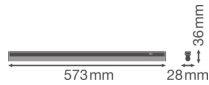

Specificaties Ledvance LED Montagebalk Linear Compact Schakelaar 8W
800lm - 830 Warm Wit | 60cm

[Bekijk product](#)

Algemene informatie

Artikelnummer	234133
EAN	4058075106116
EOC FR	106116
Merk	Ledvance
Fabrikantnaam	LN COMP SWITCH 600 8W/3000K
Garantie	5 jaar
Levensduur (uur)	50000

Technische Informatie

Technologie	LED Geïntegreerd
Netspanning (Volt)	220-240
Dimbaar	Nee, niet dimbaar
Lumen per watt	100
Powerfactor	>0.50
Kleurcode	830 Warm Wit
Lichtkleur (Kelvin)	3000 Warm Wit
Kleurweergave (Ra)	80-89 - Goede kleurweergave
Lichtkleur	Wit
Kleurinstelling	Enkele kleur
Geschikt voor Buitengebruik	No
Lengte	60cm

Armatuur Informatie

Montage	Opbouw
IP-Waarde	IP20 - Bijna stofdicht
Slagvastheid (IK-waarde)	IK03 - 0.35 Joule
Behuizing	PC (Polycarbonate)
Kleur Armatuur	Wit
Inclusief Lamp	Ja
Noodverlichting	Nee

Afmetingen

Lengte (mm)	573
Breedte (mm)	28
Hoogte (mm)	36

Sensor Informatie

Sensortype	Geen sensor
------------	-------------