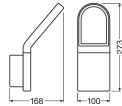

[Bekijk product](#)

Algemene informatie

Artikelnummer	232740
EAN	4058075074774
EOC FR	074774
Energielabel	G
Merk	Ledvance
Fabrikantnaam	OUTDOOR FACADE EDGE 12W/3000K WT IP54
Garantie	3 jaar
Levensduur (uur)	30000

Technische Informatie

Technologie	LED Geïntegreerd
Netspanning (Volt)	220-240
Dimbaar	Nee, niet dimbaar
Lumen per watt	65
Gradenbundel (graden)	107
Kleurcode	830 Warm Wit
Lichtkleur (Kelvin)	3000 Warm Wit
Kleurweergave (Ra)	80-89 - Goede kleurweergave
Lichtkleur	Wit
Kleurinstelling	Enkele kleur