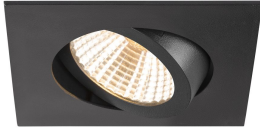

Specificaties SLV New Tria 68 Spot Aluminium Zwart
Vierkant 8.3W 705lm 38D - 927 Zeer Warm Wit |
Zaagmaat 68mm - Beste Kleurweergave - Dimbaar

[Bekijk product](#)

Algemene informatie

Artikelnummer	255653
EAN	4024163277730
Merk	SLV
Fabrikantnaam	NEW TRIA 68 rec. ceiling light 2700K 38° IP 20 square BK
Garantie	5 jaar
Levensduur (uur)	50000

Technische Informatie

Technologie	LED Geïntegreerd
Netspanning (Volt)	220-240
Dimbaar	Ja, dimbaar
Lumen per watt	84.9
Gradenbundel (graden)	38
Kleurcode	927 Zeer Warm Wit
Lichtkleur (Kelvin)	2700 Zeer Warm Wit
Kleurweergave (Ra)	90-99 - Perfecte kleurweergave
Lichtkleur	Wit
Kleurinstelling	Enkele kleur

Armatuur Informatie

Montage	Inbouw
Zaagmaat (mm)	68
Optische Afdekking	Overig
IP-Waarde	IP20 - Bijna stofdicht
Bedrijfstemperatuur	-20 to +35
Behuizing	Aluminium
Kleur Armatuur	Zwart
Kantelbaar	Nee
Noodverlichting	Nee
Armatuur Aansluiting	PI [Push-in connector 3-polig]