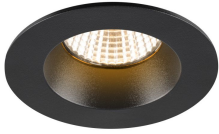

Specificaties SLV New Tria 68 Spot Aluminium Zwart
Rond 8.3W 460lm 38D - 927 Zeer Warm Wit |
Zaagmaat 68mm - Beste Kleurweergave - Dimbaar

[Bekijk product](#)

Algemene informatie

Artikelnummer	255688
EAN	4024163277617
Merk	SLV
Fabrikantnaam	NEW TRIA 68 rec. ceiling light 2700K 38° IP 20 / IP 65 round BK
Garantie	5 jaar
Levensduur (uur)	50000

Technische Informatie

Technologie	LED Geïntegreerd
Netspanning (Volt)	220-240
Dimbaar	Ja, dimbaar
Lumen per watt	55.4
Gradenbundel (graden)	38
Kleurcode	927 Zeer Warm Wit
Lichtkleur (Kelvin)	2700 Zeer Warm Wit
Kleurweergave (Ra)	90-99 - Perfecte kleurweergave
Lichtkleur	Wit
Kleurinstelling	Enkele kleur

Armatuur Informatie

Montage	Inbouw
Zaagmaat (mm)	68
Optische Afdekking	Overig
IP-Waarde	IP20 - Bijna stofdicht
Bedrijfstemperatuur	-20 to +35
Behuizing	Aluminium
Kleur Armatuur	Zwart
Kantelbaar	Nee
Noodverlichting	Nee
Armatuur Aansluiting	PI [Push-in connector 3-polig]