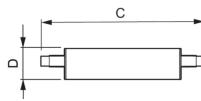

Caractéristiques Philips Corepro LED Lineair R7s 118mm
14W 2000lm - 840 Blanc Froid | Dimmable - Équivalent
120W

[Voir le produit](#)

Informations Générales

Réf.	231200
EAN	8718696714065
EOC FR	714065
Marque	Philips
Nom du fabricant	CorePro LED linear D 14-120W R7S 118 840
Vendu à l'unité - Carton complet	1
Garantie Totale	2 ans
Étiquette énergétique	D
Durée de Vie Moyenne (heure)	15000

Informations techniques

Technologie	LED
Dimmable	Oui
Culot	R7s
Lumen per watt	142.9
Type de capteur	Pas de détecteur

Information produit

Code Couleur	840 Blanc Froid
Couleur de Lumière (Kelvin)	4000 Blanc Froid
Indice de Rendu des Couleurs (Ra)	80-89

Couleur Claire	Blanc
Options de couleur	Couleur unique

Dimensions

Longueur (mm)	118
Diamètre (mm)	29
Forme	Culot double