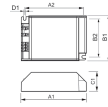

Product Details

Vendu à l'unité - Carton complet 12

Informations Générales

Réf.	161147
EAN	8718291233107
EOC FR	233107
Marque	Philips
Nom du fabricant	HID-AV C 35-70 /S CDM 220-240V 50/60Hz

Informations techniques

Technologie	Accessory
Durée de Vie Moyenne (heure)	0
Ballast pour lampe	PL-C
Puissance Maximale Estimée	70

Informations du capteur

Type de capteur Pas de détecteur