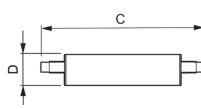

Specificaties Philips Corepro LED Lineair R7s 118mm 14W
2000lm - 840 Koel Wit | Dimbaar - Vervangt 120W