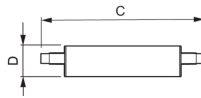

Specificaties Philips Corepro LED Lineair R7s 118mm 14W
1600lm - 830 Warm Wit | Dimbaar - Vervangt 100W

[Bekijk product](#)