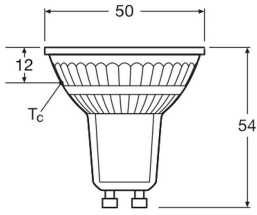

Specificaties Ledvance LED Reflector GU10 PAR16 8W
750lm 36d - 830 Warm Wit | Vervangt 100W

[Bekijk product](#)

Algemene informatie

Artikelnummer	256879
EAN	4099854457715
Merk	Ledvance
Fabrikantnaam	LED PAR16 P 8W 830 GU10
Aanbevolen aantal	1
Garantie	4 jaar
Energielabel	E
Levensduur (uur)	15000

Kleurcode	830 Warm Wit
Lichtkleur (Kelvin)	3000 Warm Wit
Kleurweergave (Ra)	80-89 - Goede kleurweergave
Lichtkleur	Wit
Kleurinstelling	Enkele kleur
Lampafwerking	Helder

Afmetingen

Lengte (mm)	54
Diameter (mm)	50
Vorm	Reflector
Exacte vorm	PAR16