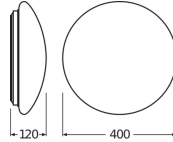

Specificaties Ledvance LED Bulkhead Surface Circulair 400 Wit 24W 1920lm - 830 Warm Wit | 400mm - IP44

[Bekijk product](#)

Algemene informatie

| | |
|------------------|---------------------------------|
| Artikelnummer | 243734 |
| EAN | 4058075618022 |
| Merk | Ledvance |
| Fabrikantnaam | SF CIRC 400 V 24W 830 IP44 LEDV |
| Garantie | 3 jaar |
| Levensduur (uur) | 30000 |
| Energielabel | G |

Technische Informatie

| | |
|---------------------|-----------------------------|
| Technologie | LED Geïntegreerd |
| Netspanning (Volt) | 220-240 |
| Dimbaar | Nee, niet dimbaar |
| Lumen per watt | 80 |
| Kleurcode | 830 Warm Wit |
| Lichtkleur (Kelvin) | 3000 Warm Wit |
| Kleurweergave (Ra) | 80-89 - Goede kleurweergave |
| Lichtkleur | Wit |
| Kleurinstelling | Enkele kleur |
| Optische Afdekking | PC (Polycarbonate) |
| Powerfactor | >0.50 |

Afmetingen

| | |
|--------------|-----|
| Lengte (mm) | 400 |
| Breedte (mm) | 400 |

Sensor Informatie

| | |
|------------|-------------|
| Sensortype | Geen sensor |
|------------|-------------|