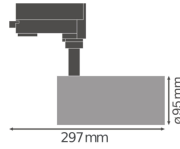

Specificaties Ledvance LED Railspot  
D95 Grijs 55W 4200lm 24D - 940 Koel  
Wit | Beste Kleurweergave

[Bekijk product](#)

## Technische Informatie

Technologie	LED Geïntegreerd
Netspanning (Volt)	220-240
Dimbaar	Nee, niet dimbaar
Lumen per watt	76
Gradenbundel (graden)	24
Kleurcode	940 Koel Wit
Lichtkleur (Kelvin)	4000 Koel Wit
Kleurweergave (Ra)	90-99 - Perfecte kleurweergave
Lichtkleur	Wit
Kleurinstelling	Enkele kleur
Powerfactor	>0.90

## Armatuur Informatie

---

Inclusief Lamp	Ja
Armatuur Aansluiting	3-fase rail
IP-Waarde	IP20 - Bijna stofdicht
Slagvastheid (IK-waarde)	IK03 - 0.35 Joule
Kleur Armatuur	Grijs

## Afmetingen

---

Lengte (mm)	95
Breedte (mm)	95
Diameter (mm)	95