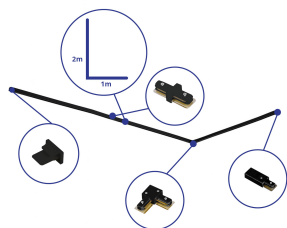

Caractéristiques Bright Choice Rail Set Rail
Monophasé L 1 x 2 Mètre Noir | incl. Embout,
Connecteur d'Alimentation et L -Connecteur

[Voir le produit](#)

Informations Générales

Réf.	254114
EAN	8719157064903
Marque	Bright Choice
Nom du fabricant	Complete L shaped 1-Phase Track Set Black – 1 x 2 meter incl. End Cap, Power Connector and L -Conne
Vendu à l'unité - Carton complet	1
Garantie Totale	3 ans

Informations techniques

Couleur du Luminaire	Noir
Technologie	Accessory

Dimensions

Longueur (mm)	1000
Hauteur (mm)	20
Largeur (mm)	34

Informations du capteur

Type de capteur	Pas de détecteur
-----------------	------------------