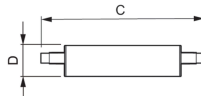

Caractéristiques Philips Corepro LED Lineair R7s 118mm
14W 2000lm - 840 Blanc Froid | Dimmable - Équivalent
120W

[Voir le produit](#)

Informations Générales

Réf.	231200
EAN	8718696714065
EOC FR	714065
Marque	Philips
Nom du fabricant	CorePro LED linear D 14-120W R7S 118 840
Vendu à l'unité - Carton complet	1
Garantie Totale	2 ans
Étiquette énergétique	D
Durée de Vie Moyenne (heure)	15000

Informations techniques

Technologie	LED
Dimmable	Oui
Culot	R7s
Lumen per watt	142.9
Type de capteur	Pas de détecteur

Information produit

Code Couleur	840 Blanc Froid
Couleur de Lumière (Kelvin)	4000 Blanc Froid
Indice de Rendu des Couleurs (Ra)	80-89

Couleur Claire	Blanc
Options de couleur	Couleur unique

Dimensions

Longueur (mm)	118
Diamètre (mm)	29
Forme	Double Ended