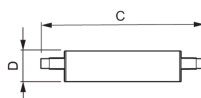

Caractéristiques Philips Corepro LED Lineair R7s 118mm
14W 2000lm - 830 Blanc Chaud | Dimmable - Équivalent
120W

[Voir le produit](#)

Informations Générales

Réf.	230946
EAN	8718696714003
EOC FR	714003
Marque	Philips
Nom du fabricant	CorePro LED linear D 14-120W R7S 118 830
Vendu à l'unité - Carton complet	10
Garantie Totale	2 ans
Étiquette énergétique	D
Durée de Vie Moyenne (heure)	15000

Informations techniques

Technologie	LED
Tension (V)	220-240
Dimmable	Oui
Culot	R7s
Lumen per watt	142.9
Type de capteur	Pas de détecteur

Information produit

Code Couleur	830 Blanc Chaud
Couleur de Lumière (Kelvin)	3000 Blanc Chaud

Indice de Rendu des Couleurs (Ra)	80-89
Couleur Claire	Blanc
Options de couleur	Couleur unique

Dimensions

Longueur (mm)	118
Diamètre (mm)	29
Forme	Double Ended