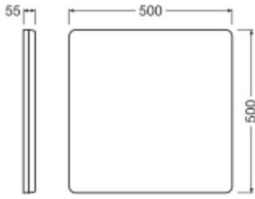

Caractéristiques Ledvance Hublot LED Surface Plat
Sources lumineuses Carré Blanc 23W 3780lm -
830-840 CCT | 500mm - IP20

[Voir le produit](#)

Informations Générales

Réf.	250890
EAN	4099854312274
Marque	Ledvance
Nom du fabricant	SURFACE FLAT LIGHT SOURCES 500 SQ 27W 830 840 SF FLAT
Garantie Totale	5 ans
Durée de Vie Moyenne (heure)	100000