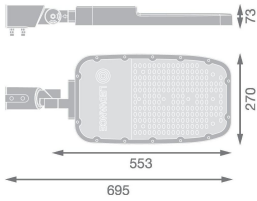

Caractéristiques Ledvance Éclairage Public LED Area Extra Large RV35ST Aluminium Gris 150W 20250lm 155X69D - 765 Lumière Du Jour | IP66 - Asymétrique

[Voir le produit](#)

## Informations techniques

Technologie	LED Intégré
Tension (V)	100 - 240
Dimmable	Non
Lumen per watt	135
Angle de Diffusion (degrés)	155x69
Code Couleur	765 Lumière du Jour
Couleur de Lumière (Kelvin)	6500 Lumière du Jour
Indice de Rendu des Couleurs (Ra)	70-79
Couleur Claire	Blanc
Options de couleur	Couleur unique
Facteur de puissance	>0.90

## Dimensions

---

Longueur (mm)	553
Largeur (mm)	270
Hauteur (mm)	73