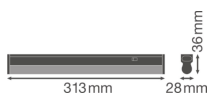

Caractéristiques Ledvance Réglette LED Linear Compact
Commutateur 4W 450lm - 840 Blanc Froid | 30cm

[Voir le produit](#)

Informations Générales

Réf.	234132
EAN	4058075106093
EOC FR	106093
Marque	Ledvance
Nom du fabricant	LN COMP SWITCH 300 4W/4000K
Garantie Totale	5 ans
Durée de Vie Moyenne (heure)	50000

Informations techniques

Technologie	LED Intégré
Tension (V)	220-240
Dimmable	Non
Lumen per watt	112.5
Facteur de puissance	>0.50
Code Couleur	840 Blanc Froid
Couleur de Lumière (Kelvin)	4000 Blanc Froid
Indice de Rendu des Couleurs (Ra)	80-89
Couleur Claire	Blanc
Options de couleur	Couleur unique
Convient pour l'Extérieur	Non
Longueur	30cm

Informations de l'appareil

Montage	Surface
Indice de Protection	IP20
Protection Impacts	IK03
Logement	PC (Polycarbonate)
Couleur du Luminaire	Blanc
Lampe Incluse	Oui
Eclairage de Secours	Non

Dimensions

Longueur (mm)	313
Largeur (mm)	28
Hauteur (mm)	36