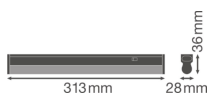

Caractéristiques Ledvance Réglette LED Linear Compact  
Commutateur 4W 400lm - 830 Blanc Chaud | 30cm

[Voir le produit](#)

## Informations techniques

Technologie	LED Intégré
Tension (V)	220-240
Dimmable	Non
Lumen per watt	100
Facteur de puissance	>0.50
Code Couleur	830 Blanc Chaud
Couleur de Lumière (Kelvin)	3000 Blanc Chaud
Indice de Rendu des Couleurs (Ra)	80-89
Couleur Claire	Blanc
Options de couleur	Couleur unique
Convient pour l'Extérieur	Non
Longeur	30cm

## Dimensions

---

Longueur (mm)	313
Largeur (mm)	28
Hauteur (mm)	36